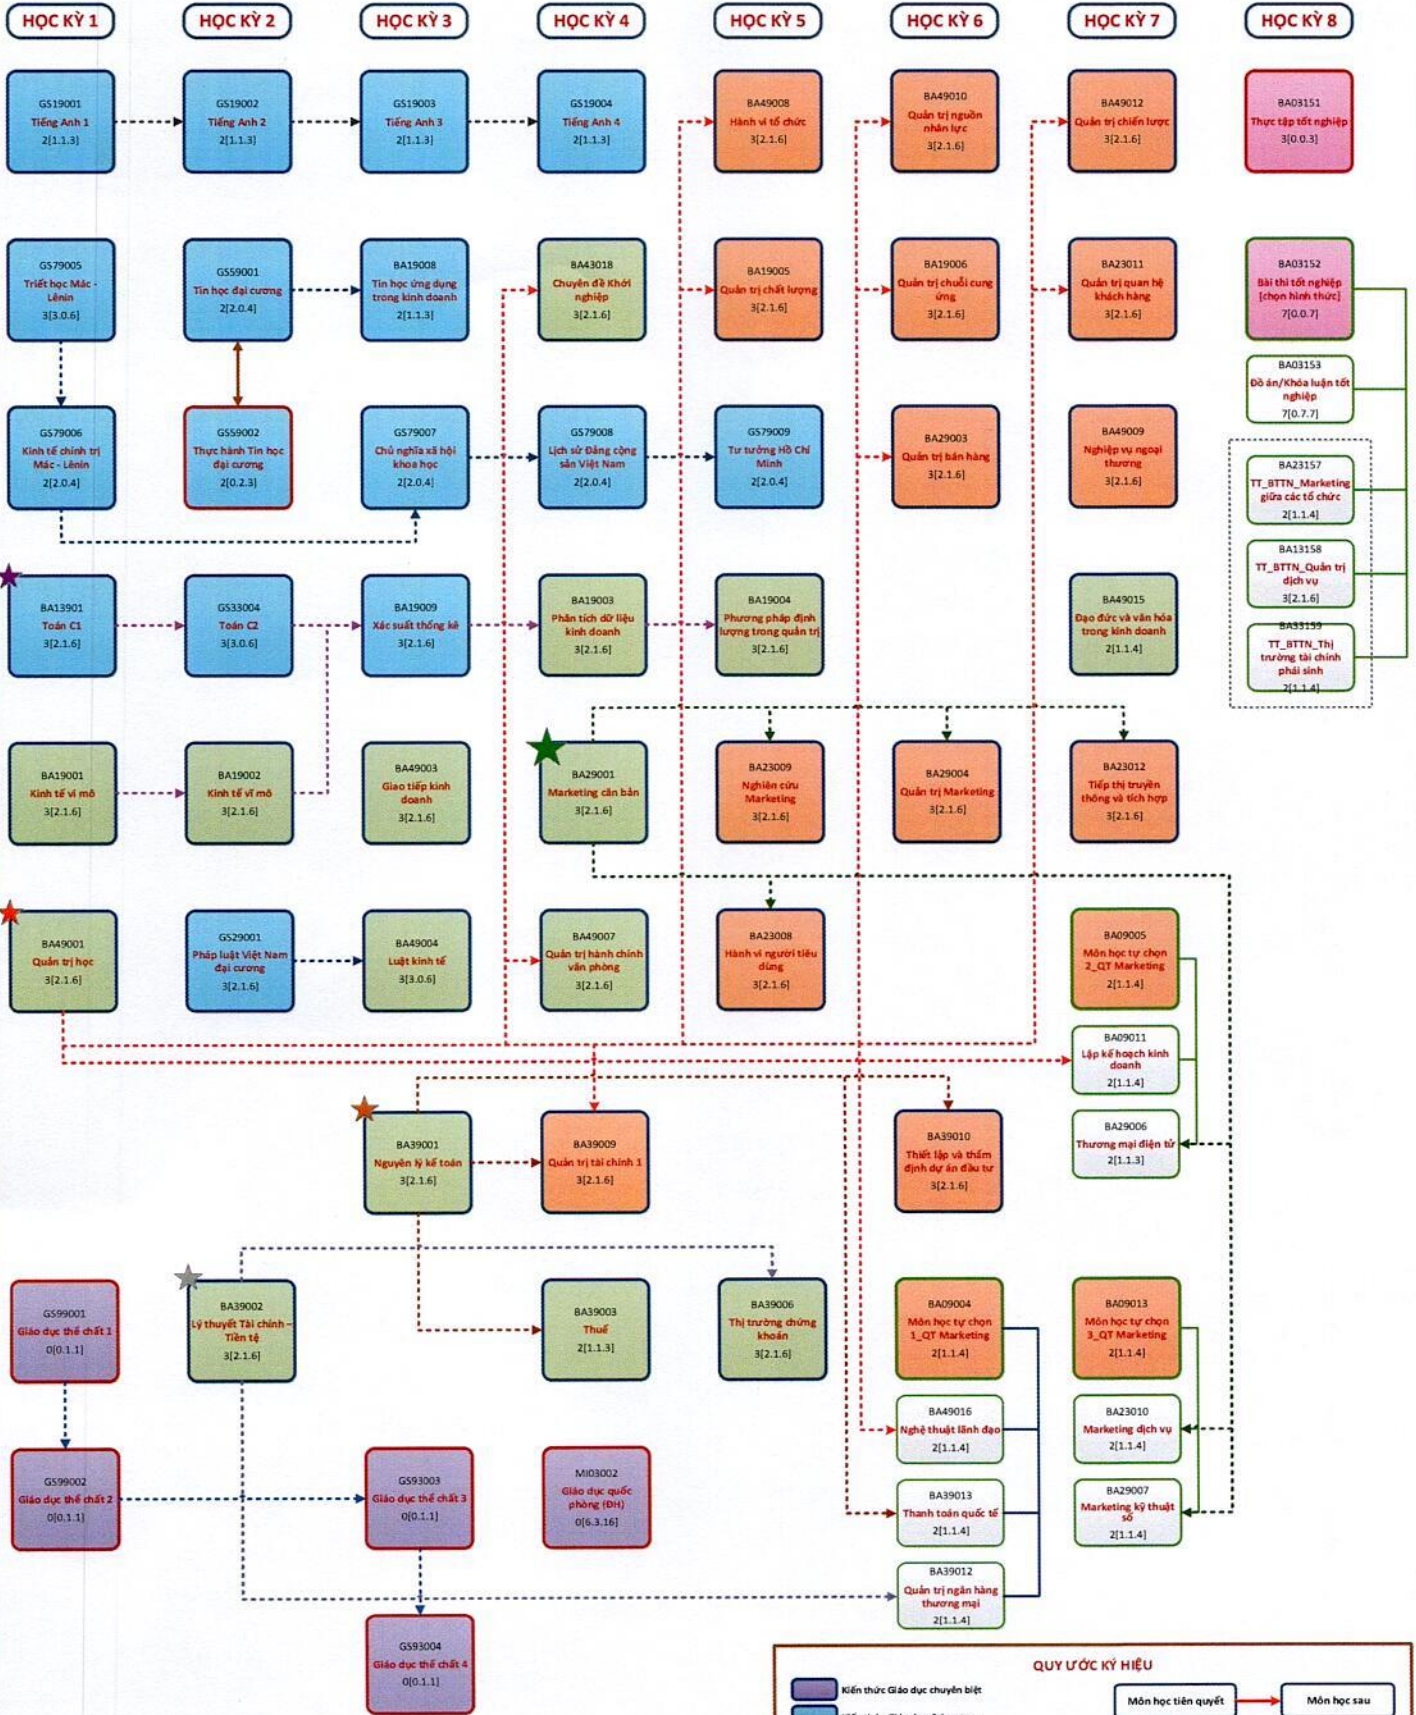

# SƠ ĐỒ MỐI LIÊN HỆ VÀ TIẾN TRÌNH ĐÀO TẠO CÁC MÔN HỌC TRONG CHƯƠNG TRÌNH ĐÀO TẠO

Ngành QUẢN TRỊ KINH DOANH - Mã ngành 7340101  
Chuyên ngành QUẢN TRỊ MARKETING

**QUY ƯỚC KÝ HIỆU**

- Kiến thức Giáo dục chuyên biệt
- Kiến thức Giáo dục đại cương
- Kiến thức Giáo dục chuyên nghiệp - CƠ SỞ
- Kiến thức Giáo dục chuyên nghiệp - CHUYÊN NGÀNH
- Kiến thức Giáo dục chuyên nghiệp - TỐT NGHIỆP
- Nhóm môn học tự chọn thuộc các khối kiến thức.

Môn học tiên quyết → Môn học sau  
Môn học trước → Môn học sau  
Môn học song hành ↔ Môn học song hành